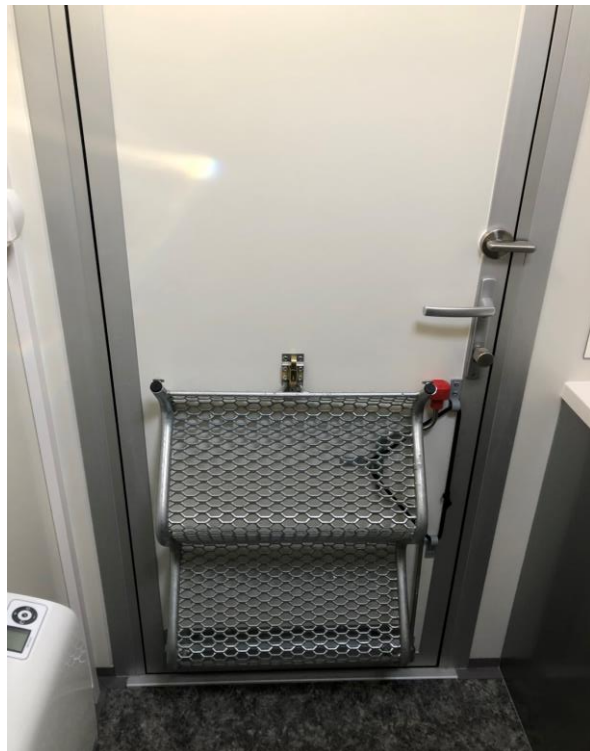

Toilettenanhänger Vezeko

**Nettopreise
Anhängers-Center
Rätterschen**

Tief- oder Hochlade-Toilettenhänger, starkes geschweisstes Chassis, feuerverzinkt. V-Deichsel, Gummifederachsen, Auflaufbremsen mit Rückfahrautomatik. Stützrad, Radkeile. 4 Ausdrehstützen, Beleuchtung 12 Volt mit 13-poligem Stecker. Thermo-Kofferaufbau aus 50mm Sandwichstahlblechplatten, Boden 60mm Sandwichplatten, Siebdruckholzboden mit PVC-Belag. Alle Grundmodelle können individuell angepasst werden.

WC - Anhänger mit Wassertoilette, Typ WC 15.26.111

Je 1 Kabine für Damen und Herren. Wandmontierte Toilette ohne sichtbare Rohrleitungen, Spülkasten eingebaut (nicht sichtbar), Waschbecken mit Unterschrank und Durchlauferhitzer, Spiegel, WC-Papierhalter, Elektroofen 230 Volt 500 Watt, Steckdosen, Innenbeleuchtung mit Schalter, zusätzlich ein Pissoir in Herrenkabine. Kunststoffboden für einfache Reinigung. Einspeisesteckdose 400 Volt, 16A, Elektroverteiler mit FL-Schutz. Frischwasserzugang 3/4-Anschluss, Abgang für Abflussrohr 100mm. Abschliessbare Türen mit verzinkten 2 Tritte zum einhängen. Dachfenster mit ausstellbarem Rachtglasfenster. Service-Klappe an Rückseite für den Zugang an die technische Geräte. Wasserschlauch 20m, Stromkabel 20m.

WC - Anhänger mit chemischer Toilette, Typ WE 2471

Je 1 Kabine für Damen und Herren. Kunststoff-Toilette mit 340 Liter Tank. Kunststoffwaschbecken mit Wasserspülung, Fusspumpe für Wasserzufuhr, Spiegel, WC- Papierhalter, Elektroofen 230 Volt, 500 Watt. Steckdose bei Türe, Innenbeleuchtung 230 Volt, Ablüftungsgitter. Kunststoffboden für einfache Reinigung

Herrentoilette mit Pissoir

Waschbecken mit Schrank und Spiegel

Damentoilette, Elektroheizung

mobile Treppe an Tür-Innenseite befestigt

Service-Klappe an Rückseite

Dachlucke

Chemisches WC