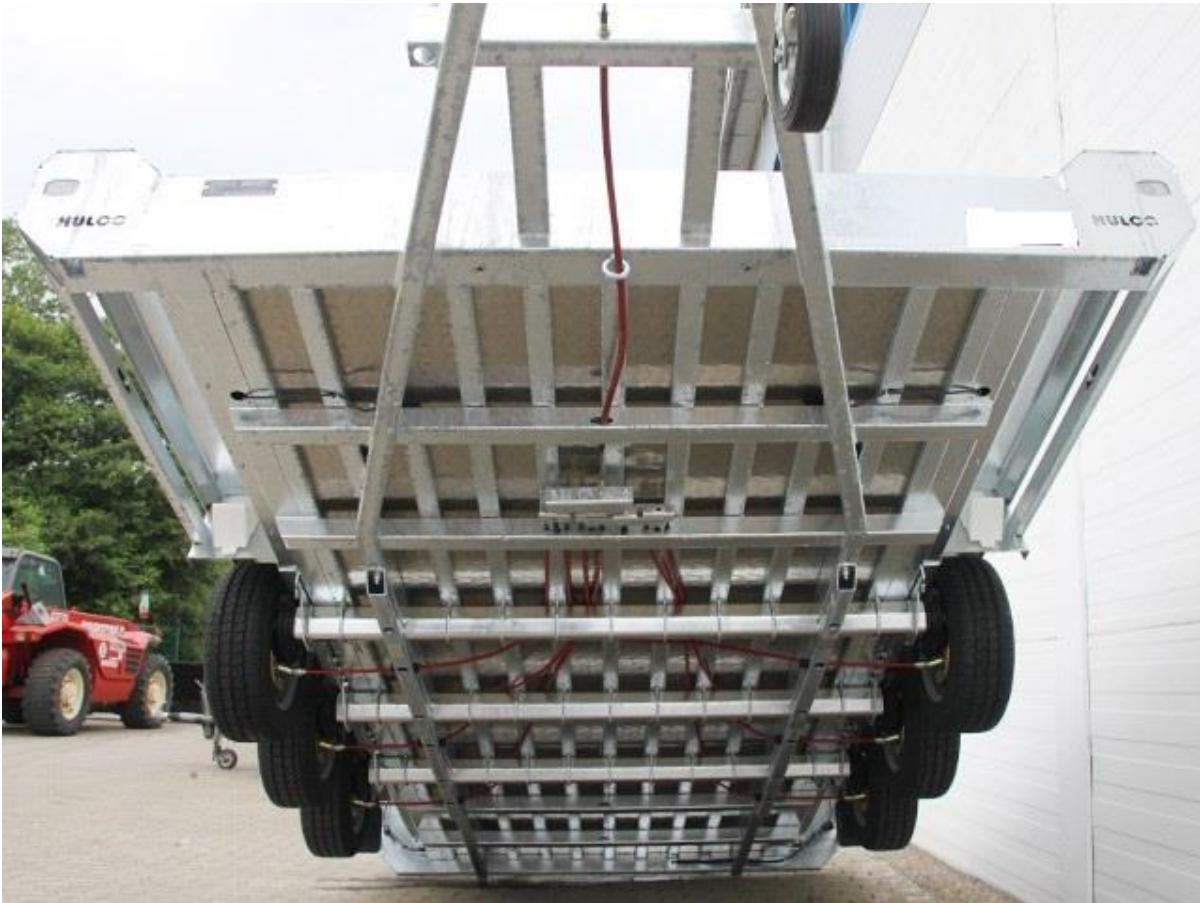

Baggeranhänger Hulco / Terrax

**TX 3015 GG 3500kg 294 x 150 x 27cm, Gitterrampe mit Hebehilfe
Beleutung in Verkleidung geschützt**

TX 3015 GG 3500kg 294 x 150 x 27cm, Aluprofilboden, Schaufelablage, Bänderinge

3-Achser, stark verstreber Unterbau für hohe Punktbelastung, feuerverzinkt

TX 4018 GG 3500kg 394 x 180 x 27cm, Vordergitter verschweisst und feuerverzinkt

Optimal geeignet für Hebbühnen und Kleingeräte mit niedriger Bodenfreiheit

Blachenaufbau Innenhöhe 200cm