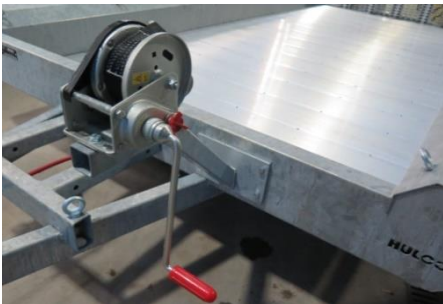

Seilwinde Typ DKW 25 ungebremst,
10m Band mit Haken, Bandbreite 47mm,
Zugkraft max. 900kg, Raster zum Arretieren,
ohne Freilauf. Schwarz lackiert.

Miet-Lift Art.Nr. 58395

Fr. 98.--

Typ 470 Schleppwinde ungebremst
10m-Seil ø 4mm, Zugkraft 470kg
Raster zum Arretieren, ohne Freilauf