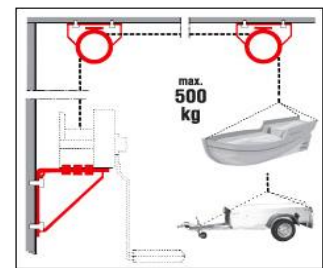

Abdeckhaube für Handseilwinde,
Blachenmaterial rot (für 950kg Seilwinde
Böckmann, AL-KO Seilwinde 901/501,
Schlegel 900kg). 1 Loch für Handgriff, unten
Löcher für Wasserablauf. Gummizug
Miet-Lift Art.Nr. 58435

Fr. 47.--