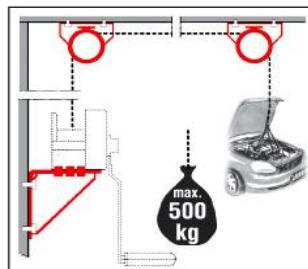

Abdeckhaube für Handseilwinde,
Blachenmaterial rot (für 950kg Seilwinde
Böckmann, AL-KO Seilwinde 901/501,
Schlegel 900kg). 1 Loch für Handgriff, unten
Löcher für Wasserablauf. Gummizug
Miet-Lift Art.Nr. 58435

Fr. 47.--