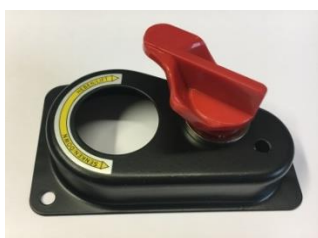

Seilwinde Alko 900 Basic,
Zugkraft 900kg, 12,5m Stahlseil 7mm und
Haken, mit automatischer
Lastdruckbremse, Abrollautomatik

Miet-Lift Art.Nr. 58464

Fr. 215.--

mit Stahlseil 12,5m
Abrollautomatik, Kurbel abnehmbar

Handkurbel einzeln zu Alko Basic 900
Nr. 1652302

Miet-Lift Art.Nr. 58471

Fr. 48.--

Abdeckung zu ALKO Winde 500 Basic
Nr. 1652329

Miet-Lift Art.Nr. 58477

Fr. 24.--

Abdeckung zu ALKO Winde 900 Basic
Nr.

Miet-Lift Art.Nr. 58478

Fr. 29.--

Bandwinde Knott 702041 Zugkraft 900kg
mit 10m Band und Haken, manuelle Bremse
Kunststoffgehäuse. 2 Gänge für schwere und
leichtere Lasten mittels ummontieren
vom Handhebel. Schwarzes Gehäuse

Miet-Lift Art.Nr. 58463