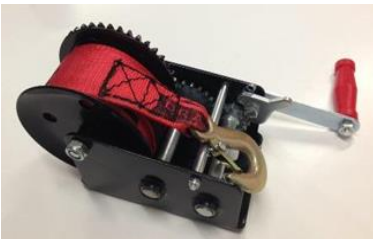

Miet - Lift

Anhänger Möbellifte Hebebühnen Zelte Gas
Vermietung-Verkauf-Reparaturen

www.mietlift.ch

Miet-Lift
Im Nägelibaum 10
8352 Elsau-Räterschen
Tel. 052 203 33 11
Fax 052 203 33 13
info@mietlift.ch

Seilwindenbock verschweisst, feuerverzinkt **Fr. 180.--**

für Frontmontage. Plattengrösse 250 x 150 x 10mm
Lochabstände 210 x 95mm. Armlänge ca. 500mm
Windenauflage ab Mitte Platte ca. 300mm,
2 Bohrlöcher 11mm für Windenmontage,
Lochabstand 110mm.

Miet-Lift Art.Nr. 58600

Seilwinde Typ DKW 25 ungebremst,
10m Band mit Haken, Bandbreite 47mm,
Zugkraft max. 900kg, Raster zum Arretieren,
ohne Freilauf. Schwarz lackiert.

Miet-Lift Art.Nr. 58395

Fr. 98.--

Typ 470 Schleppwinde ungebremst
10m-Seil ø 4mm, Zugkraft 470kg
Raster zum Arretieren, ohne Freilauf