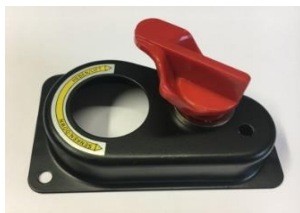

Abrollautomatik, Kurbel abnehmbar

Seilwinde Alko 900 Basic,
Zugkraft 900kg, mit 7m Band und Haken, mit
automatischer Lastdruckbremse, Nr. 1225303
Abrollautomatik

Miet-Lift Art.Nr. 58407

Fr. 195.--

Abrollautomatik, Kurbel abnehmbar

Seilwinde Alko 900 Basic,
Zugkraft 900kg, 12,5m Stahlseil 7mm und
Haken, mit automatischer
Lastdruckbremse, Abrollautomatik

Miet-Lift Art.Nr. 58464

Fr. 215.--

mit Stahlseil 12,5m
Abrollautomatik, Kurbel abnehmbar

Handkurbel einzeln zu Alko Basic 900
Nr. 1652302

Miet-Lift Art.Nr. 58471

Fr. 48.--

Abdeckung zu ALKO Winde 500 Basic
Nr. 1652329

Miet-Lift Art.Nr. 58477

Fr. 24.--

Abdeckung zu ALKO Winde 900 Basic
Nr.

Miet-Lift Art.Nr. 58478