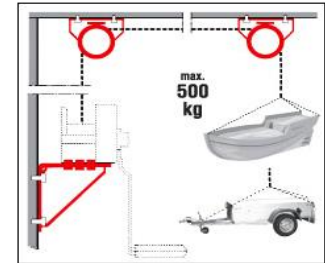

Abdeckhaube für Handseilwinde,
Blachenmaterial rot (für 950kg Seilwinde
Böckmann, AL-KO Seilwinde 901/501,
Schlegel 900kg). 1 Loch für Handgriff, unten
Löcher für Wasserablauf. Gummizug

Miet-Lift Art.Nr. 58435

Fr. 47.--