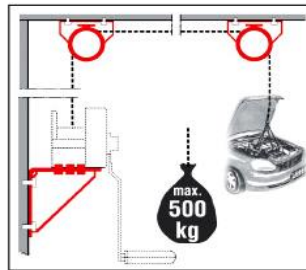

Abdeckhaube für Handseilwinde,
Blachenmaterial rot (für 950kg Seilwinde
Böckmann, AL-KO Seilwinde 901/501,
Schlegel 900kg). 1 Loch für Handgriff, unten
Löcher für Wasserablauf. Gummizug

Miet-Lift Art.Nr. 58435

Fr. 47.--