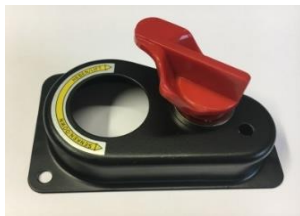

### Seilwinde Alko 900 Basic,

Zugkraft 900kg, mit 7m Band und Haken, mit  
automatischer Lastdruckbremse, Nr. 1225303  
Abrollautomatik

Miet-Lift Art.Nr. 58407

Fr. 195.--

Abrollautomatik, Kurbel abnehmbar

mit Stahlseil 12,5m  
Abrollautomatik, Kurbel abnehmbar

**Seilwinde Alko 900 Basic,**  
Zugkraft 900kg, 12,5m Stahlseil 7mm und  
Haken, mit automatischer  
Lastdruckbremse, Abrollautomatik  
Miet-Lift Art.Nr. 58464

Fr. 215.--

**Handkurbel einzeln zu Alko Basic 900**  
Nr. 1652302  
Miet-Lift Art.Nr. 58471

Fr. 48.--

**Abdeckung zu ALKO Winde 500 Basic**  
Nr. 1652329  
Miet-Lift Art.Nr. 58477

Fr. 24.--

**Abdeckung zu ALKO Winde 900 Basic**  
Nr.  
Miet-Lift Art.Nr. 58478