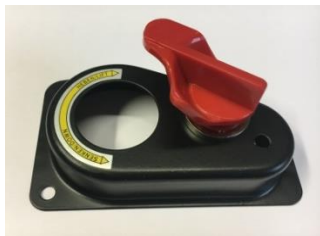

mit Stahlseil 12,5m  
Abrollautomatik, Kurbel abnehmbar

**Seilwinde Alko 900 Basic,**  
Zugkraft 900kg, 12,5m Stahlseil 7mm und  
Haken, mit automatischer  
Lastdruckbremse, Abrollautomatik  
Miet-Lift Art.Nr. 58464

Fr. 215.--

**Handkurbel einzeln zu Alko Basic 900**  
Nr. 1652302  
Miet-Lift Art.Nr. 58471

Fr. 48.--

**Abdeckung zu ALKO Winde 500 Basic**  
Nr. 1652329  
Miet-Lift Art.Nr. 58477

Fr. 24.--

**Abdeckung zu ALKO Winde 900 Basic**  
Nr.  
Miet-Lift Art.Nr. 58478

Fr. 29.--

**Bandwinde Knott 702041 Zugkraft 900kg**  
mit 10m Band und Haken, manuelle Bremse  
Kunststoffgehäuse. 2 Gänge für schwere und  
leichtere Lasten mittels ummontieren  
vom Handhebel. Schwarzes Gehäuse  
Miet-Lift Art.Nr. 58463