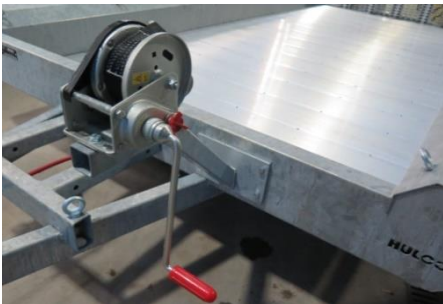

Seilwinde Typ DKW 25 ungebremst,
10m Band mit Haken, Bandbreite 47mm,
Zugkraft max. 900kg, Raster zum Arretieren,
ohne Freilauf. Schwarz lackiert.

Miet-Lift Art.Nr. 58392

Fr. 98.--