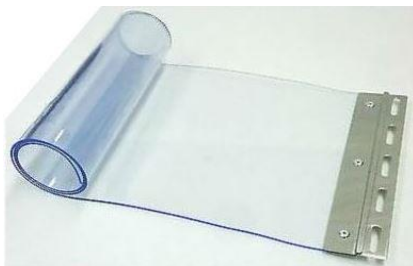

Lamellenstreifen / PVC-Streifen 200x2000mm
inkl. montierte Montageplatte aus Edelstahl
Temperaturbeständig bis -45°C
ideal für Tiefkühlbereich

Miet-Lift Art. Nr. 64111

Fr. 32.--

Lamellenstreifen / PVC-Streifen 200x2250mm
inkl. montierte Montageplatte aus Edelstahl
Temperaturbeständig bis -45°C
ideal für Tiefkühlbereich

Miet-Lift Art. Nr. 64112

Fr. 34.--

Lamellenstreifen / PVC-Streifen 200x2500mm
inkl. montierte Montageplatte aus Edelstahl
Temperaturbeständig bis -45°C
ideal für Tiefkühlbereich

Miet-Lift Art. Nr. 64113

Fr. 37.--

Lamellenstreifen / PVC-Streifen 200mm breit
zugeschnitten auf Wunschlänge, Preis pro Meter
Temperaturbeständig bis -45°C
ohne Montageplatte

Miet-Lift Art. Nr. 64120

Fr. 8.-- pro Laufmeter

Montageplatte Edelstahl für
PVC-Lamellenbreite 100mm

ideal für Tiefkühlbereich

Miet-Lift Art. Nr. 64130

Fr. 7.--

**Montageplatte Edelstahl für
PVC-Lamellenbreite 200mm**

Fr. 9.--

ideal für Tiefkühlbereich

Miet-Lift Art. Nr. 64131

**Hakenleiste Edelstahl, 492mm Gesamtlänge
mit Bohrlocher**