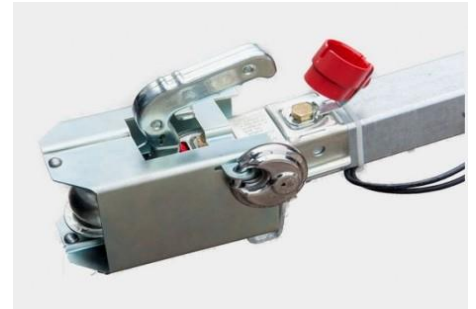

Kastenschloss mit Vorhängeschloss
mit festem Arretierungsbügel
für abgehängten und abgehängten Anhänger

Fr. 35.--

Miet-Lift Art. Nr. 51296

Kastenschloss mit Vorhängeschloss
für alle Anhängerkupplungen
für abgehängten Zustand

Fr. 28.--

Miet-Lift Art. Nr. 51301