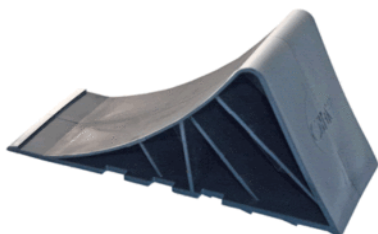

## Radkeil weiss

Kunststoff  
Länge 225mm

Miet-Lift Art.Nr. 57001

Fr. 9.--

## Radkeilhalter weiss

Kunststoff  
Länge 170mm, Breite 95mm

Miet-Lift Art.Nr. 57002

Fr. 5.--