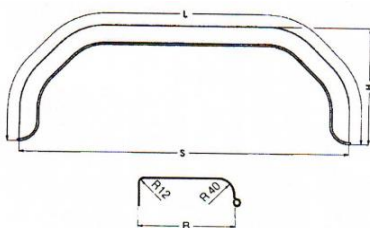

Miet-Lift Art.Nr. 57067

Fr. 75.--

**Kotflügel Kunststoff für Tandemachser**

Länge (Spannweite) 1550mm, Höhe 375mm,  
Breite 220mm eine Seite abgerundet, eine  
Seite abgewinkelt

Miet-Lift Art.Nr. 57064

Fr. 73.--