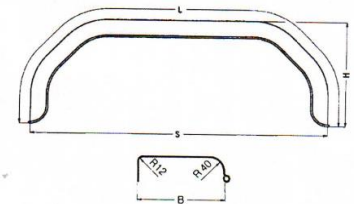

Kotflügel Kunststoff für Tandemachser

Länge (Spannweite) 1550mm, Höhe 375mm,
Breite 220mm eine Seite abgerundet, eine
Seite abgewinkelt

Miet-Lift Art.Nr. 57064

Fr. 73.--