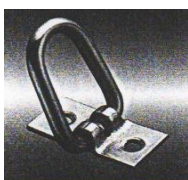

Bügelkrampe zum Umklappen nach Zollvorschrift, verzinkt
für 36 u. 40mm Rundösen u. 42x22mm Ovalösen
A 28mm, H 45mm, L 45mm
Miet-Lift Art.Nr. 56021

Fr. 4.00 pro Stück

ab 10 Stk. Fr. 3.50
ab 20 Stk. Fr. 2.80