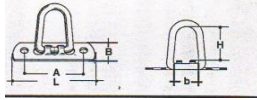

**Bügelkrampe zum Umklappen nach Zollvorschrift, verzinkt**  
 für 36 u. 40mm Rundösen u. 42x22mm Ovalösen  
 A 28mm, H 25mm, L 45mm  
 Miet-Lift Art.Nr. 56020

**Fr. 3.50 pro Stück**

ab 10 Stk. Fr. 2.90  
 ab 20 Stk. Fr. 2.20

**Bügelkrampe zum Umklappen nach Zollvorschrift, verzinkt**  
 für 36 u. 40mm Rundösen u. 42x22mm Ovalösen  
 A 28mm, H 45mm, L 45mm  
 Miet-Lift Art.Nr. 56021

**Fr. 4.00 pro Stück**

ab 10 Stk. Fr. 3.50  
 ab 20 Stk. Fr. 2.80