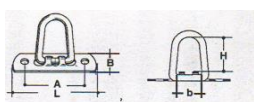

Bügelkrampe zum Umklappen nach Zollvorschrift, verzinkt
für 36 u. 40mm Rundösen u. 42x22mm Ovalösen
A 28mm, H 45mm, L 45mm
Miet-Lift Art.Nr. 56021

Fr. 4.00 pro Stück

ab 10 Stk. Fr. 3.50
ab 20 Stk. Fr. 2.80