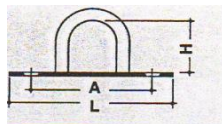

Bügelkrampe verzinkt
für 36, 40 und 42x22mm Öse
A 51mm, H 30mm, L 71mm, B 20mm
Miet-Lift Art.Nr. 56003

Fr. 2.30 pro Stück

ab 10 Stk. Fr. 2.00
ab 20 Stk. Fr. 1.70