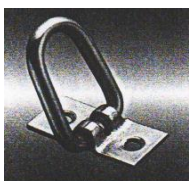

Bügelkrampe zum Umklappen nach Zollvorschrift, verzinkt
für 36 u. 40mm Rundösen u. 42x22mm Ovalösen
A 28mm, H 25mm, L 45mm
Miet-Lift Art.Nr. 56020

Fr. 3.50 pro Stück

ab 10 Stk. Fr. 2.90
ab 20 Stk. Fr. 2.20