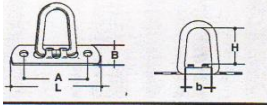

kleine Riemenkrampe verzinkt

Fr. 1.80 pro Stück

für Schlitzöse 27x8 u. 27x7mm
A 34mm, H 11mm, L 49mm

Miet-Lift Art.Nr. 56030

ab 10 Stk. Fr. 1.60
ab 20 Stk. Fr. 1.40