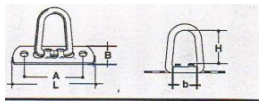

kleine Riemenkrampe verzinkt

Fr. 1.80

für Schlitzöse 27x8 u. 27x7mm
A 34mm, H 17mm, L 49mm

Miet-Lift Art.Nr. 56031

ab 10 Stk. Fr. 1.50
ab 20 Stk. Fr. 1.30