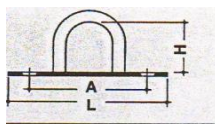

**Fr. 18.00 pro m<sup>2</sup>**

ab 6 m<sup>2</sup> Fr. 16.00  
 ab 10 m<sup>2</sup> Fr. 15.00  
 ab 20 m<sup>2</sup> Fr. 13.00

**Bügelkrampe verzinkt**  
 für 36, 40 und 42x22mm Öse  
 A 51mm, H 21mm, L 71mm, B 20mm  
 Miet-Lift Art.Nr. 56001