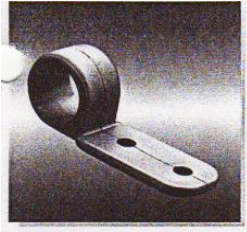

**Planenhaken für Schleuderverschluss**

verstärkt mit abgerundeten Kanten  
A 20mm, L 66mm, B 20mm  
Kunststoff silber

Miet-Lift Art.Nr. 56121

**Fr. 2.50 pro Stück**

ab 10 Stk. Fr. 2.00  
ab 20 Stk. Fr. 1.60

**Planenhaken für Schleuderverschluss**

Kunststoff schwarz.  
66x20x20mm mit 2 Löcher

Miet-Lift Art.Nr. 56122

**Fr. 2.50 pro Stück**

ab 10 Stk. Fr. 2.00  
ab 20 Stk. Fr. 1.60