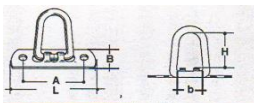

Bügelkrampe zum Umklappen nach Zollvorschrift, verzinkt
für 36 u. 40mm Rundösen u. 42x22mm Ovalösen
A 28mm, H 25mm, L 45mm
Miet-Lift Art.Nr. 56020

Fr. 3.50 pro Stück

ab 10 Stk. Fr. 2.90
ab 20 Stk. Fr. 2.20