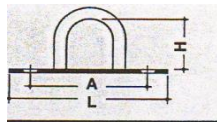

Bügelkrampe verzinkt
für 36, 40 und 42x22mm Öse
A 51mm, H 25mm, L 71mm, B 20mm
Miet-Lift Art.Nr. 56002

Fr. 2.20 pro Stück

ab 10 Stk. Fr. 1.90
ab 20 Stk. Fr. 1.60