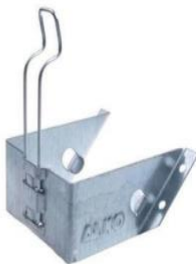

Fr. 9.--

Miet-Lift Art.Nr. 57016

Preis pro Stück

Radkeilhalter flach schwarz, Kunststoff
Länge 152mm, Breite 96mm, AL-KO HA 10K
passt nur zu Keil Nr. 57011

Fr. 5.--

Miet-Lift Art.Nr. 57017

Radkeil ALKO 244373 Metall für Radlast
 1600kg, Länge 320 x Breite 120 x Höhe 160mm,
 für Reifenradius 360mm

Fr. 22.--

Miet-Lift Art.Nr. 57007

Radkeilhalter ALKO 244376 Metall
 verzinkt zu Keil Art. 57007

Fr. 16.--

Miet-Lift Art.Nr. 57008

Radkeil ALKO 244374 Metall für Radlast
 bis 5000kg, Länge 380 x Breite 160 x Höhe
 200mm, für Reifenradius bis 460mm

Fr. 34.--

Miet-Lift Art.Nr. 57009

Radkeilhalter ALKO 244377 Metall
 verzinkt zu Keil Art. 57009

Fr. 18.--

Miet-Lift Art.Nr. 57010

Radkeil Kunststoff
 Länge 308 x Breite 120 x Höhe 150mm
 für Reifenradius 360mm

Fr. 22.--

Miet-Lift Art.Nr. 57012

Radkeil Kunststoff
 Länge 343 x Breite 160 x Höhe 190mm
 für Reifenradius bis 460mm

Fr. 32.--

Miet-Lift Art.Nr. 57013

Kotflügel 1-achsig, Aluminium Riffel-
blech extra stabile Ausführung, eckig. Länge
800 x Breite 240 x Höhe 400mm, eine Seite
abgeschrägt. Abkantung ca. 5cm.