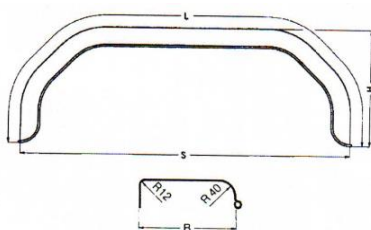

Miet-Lift Art.Nr. 57067

Fr. 75.--

Kotflügel Kunststoff für Tandemachser

Länge (Spannweite) 1550mm, Höhe 375mm,
Breite 220mm eine Seite abgerundet, eine
Seite abgewinkelt

Miet-Lift Art.Nr. 57064

Fr. 73.--

Kotflügel Kunststoff