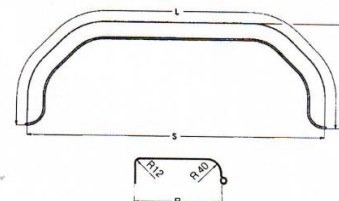

Kotflügel Kunststoff für Tandemachser

Länge (Spannweite) 1550mm, Höhe 375mm,
Breite 220mm eine Seite abgerundet, eine
Seite abgewinkelt

Miet-Lift Art.Nr. 57064

Fr. 73.--