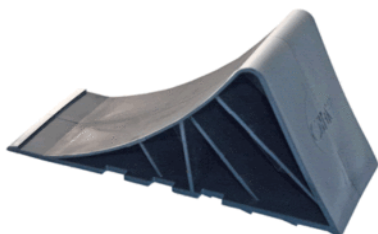

Kunststoff
Länge 225mm

Miet-Lift Art.Nr. 57001

Fr. 9.--

Radkeilhalter weiss

Kunststoff
Länge 170mm, Breite 95mm

Miet-Lift Art.Nr. 57002

Fr. 5.--

Radkeil schwarz

Kunststoff
Länge 225mm

Miet-Lift Art.Nr. 57003

Fr. 9.--

Radkeilhalter schwarz

Kunststoff
Länge 170mm, Breite 95mm

Miet-Lift Art.Nr. 57004

Fr. 5.--

Radkeilhalter weiss mit Bügel