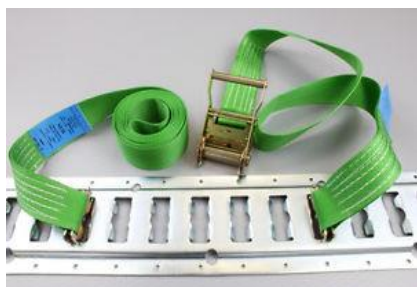

Ladungssicherung

Loch-Schlitz Bindschiene 3m Länge
 Stahl verzinkt 58100 Fr. 55.00
 Aluminium 58138 Fr. 65.00

Zwischenstück 15cm
 58101 Fr. 19.00

Ringbeschläge verzinkt
 58102 Fr. 11.00

Doppelhaken/Werkzeughalter
 Länge 21cm 58195 Fr. 53.00

Viereckhaken verzinkt
 52 x 50mm 58194 Fr. 13.00

Rundhaken 100mm Fr. 13.00
Rundhaken 116mm Fr. 13.00

Zurrgurt 3m 1000kg Fr. 29.00
Zurrgurt 4m 1000kg Fr. 30.00
Zurrgurt 5m 1000kg Fr. 31.00
Zurrgurt 6m 1000kg Fr. 33.00

Klemmbalken Alu 85x65mm 1000kg
 bis max. 253cm 58104 148.00

Sperrstange Alu verstellbar von
 150-200cm 58186 Fr. 134.00

Miet-Lift Reinle AG
 Im Nägelibaum 10
 8352 Elsau-Räterschen
 Tel. 052/ 203 33 11
 Natel 079 / 672 28 48
 Fax 052/ 203 33 13
 www.mietlift.ch