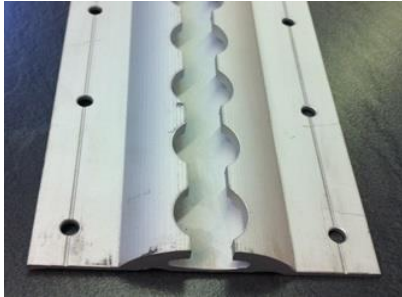

Zurrgurt 3m 1000kg Fr. 29.00
Zurrgurt 4m 1000kg Fr. 30.00
Zurrgurt 5m 1000kg Fr. 31.00
Zurrgurt 6m 1000kg Fr. 33.00

Miet-Lift Reinle AG
Im Nägelibaum 10
8352 Elsau-Räterschen
Tel. 052/ 203 33 11
Natel 079 / 672 28 48
Fax 052/ 203 33 13
www.mietlift.ch

Miet - Lift

Anhänger Möbel-Lifte Hebebühnen Zelte Gas
Vermietung-Verkauf-Reparaturen

Airline Alu 195cm, 95x12mm
58105 Fr. 75.00