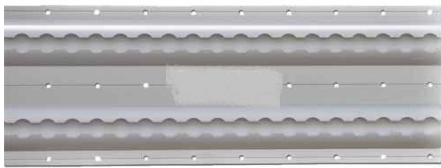

Klemmbalken Alu 85x65mm 1000kg
 bis max. 253cm 58104 148.00

Sperrstange Alu verstellbar von
 150-200cm 58186 Fr. 134.00

Miet-Lift Reinle AG
 Im Nägelibaum 10
 8352 Elsau-Räterschen
 Tel. 052/ 203 33 11
 Natel 079 / 672 28 48
 Fax 052/ 203 33 13
 www.mietlift.ch

Miet - Lift

Anhänger Möbel-Lifte Hebebühnen Zelte Gas
 Vermietung-Verkauf-Reparaturen

Airline Alu 195cm, 95x12mm
 58105 Fr. 75.00

Airline Alu 300cm, 65x11mm
 58107 Fr. 92.00

Airline 300cm, 50x11,5mm
 58108 Fr. 69.00

Airline Alu 195cm, 170x12mm
 Doppelreihig 58113 Fr. 105.00

Airline Alu 300cm, 50x11mm
 Auf Bordwand 58141 Fr. 94.00

Airlinebeschlag Ring 400kg
 58109 Fr. 5.00

Airlinebeschlag Ring 1000kg
 58111 Fr. 8.00

Airline Zurrگurt 5m, 500kg
 2-teilig 58115 Fr. 26.00

Airline Zurrگurt 2m, 125kg
 2-teilig 58116 Fr. 15.00

Sperrstange Alu Schnellverschluss
 155-205cm 58177 Fr. 115.00

Sperrstange gepolstert Alu – 300kg
 130-190cm 58153 Fr. 118.00

Airline Schraubfiting
 58155 Fr. 11.00