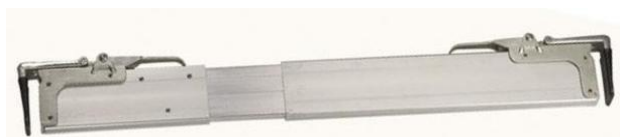

Antirutschband selbstkl. rauh
 10m x 10cm 58206 Fr. 180.00

Antirutschmatte Gummi, 3mm
 120 x 80cm 58198 Fr. 19.00

Lenkergurt mit Laschen, 2,7m
 2 Rätschen 58094 Fr. 35.00

Zurrbügel 1000kg 40x10mm
 Verzinkt 58126 Fr. 8.00

Zurrbügel mit Gegenplatte
 110mm, 800kg 58158 Fr. 12.00

Zurrbügel mit Gegenplatte
 114mm, 2500kg 58150 Fr. 19.00

Klemmlatte Aluminium bis 400 daN, 240-270cm
 kann auch verkürzt werden 58090 Fr. 114.00

Klemmlatte Stahl bis 1250 daN, 114-271cm
 Schnellverstellung 58174 Fr. 134.00