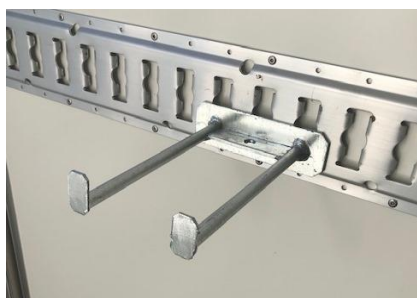

Ladungssicherung

Loch-Schlitz Bindschiene 3m Länge
 Stahl verzinkt 58100 Fr. 55.00
 Aluminium 58138 Fr. 65.00

Zwischenstück 15cm
 58101 Fr. 19.00

Ringbeschläge verzinkt
 58102 Fr. 11.00

Doppelhaken/Werkzeughalter
 Länge 21cm 58195 Fr. 53.00