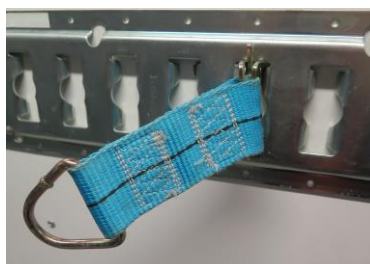

Ladungssicherung

Loch-Schlitz Bindschiene 3m Länge
 Stahl verzinkt 58100 Fr. 55.00
 Aluminium 58138 Fr. 65.00

Zwischenstück 15cm
 58101 Fr. 19.00

Ringbeschläge verzinkt
 58102 Fr. 11.00

Doppelhaken/Werkzeughalter
 Länge 21cm 58195 Fr. 53.00