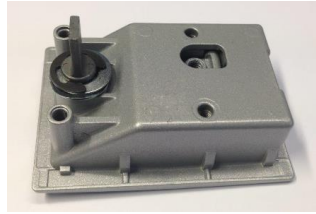

**Fr. 89.--**

**Miet-Lift Art.Nr. 55240**

**Caravan-Schloss**  
Einbautiefe bis 30mm  
aussen Schloss mit Schlüssel  
innen Schloss mit Drehknopf

**Fr. 89.--**

**Miet-Lift Art. 55255**

**Aussenschloss mit 2 Schlüssel und Dichtung** (Caravan-Schloss). Einbautiefe bis 30mm, Länge bis 100mm, Breite 70mm.

**Fr. 41.--**

**Miet-Lift Art. 55256**

**Innenschloss mit Drehknopf für Caravan-Schloss.** Länge 110mm, Breite 52mm. bis 100mm, Breite 70mm.

**Fr. 37.--**

**Miet-Lift Art. 55257**

**Caravan-Schloss**

Einbautiefe bis 25mm  
ausser Schloss mit Schlüssel  
innen mit Handgriff (verriegeln mittels Handgriff)