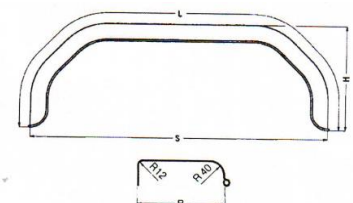

Kotflügel Kunststoff für Tandemachser

Fr. 75.--

Länge (Spannweite) 1500mm,
Höhe 380mm, Breite 250mm. Eine Seite abgerundet, eine Seite abgewinkelt

Miet-Lift Art.Nr. 57067