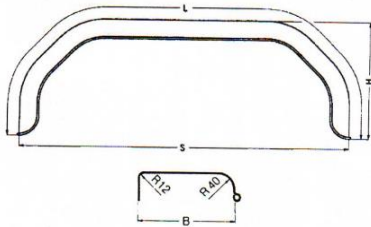

Miet-Lift Art.Nr. 57067

Kotflügel Kunststoff für Tandemachser

Länge (Spannweite) 1550mm, Höhe 375mm, Breite 220mm eine Seite abgerundet, eine Seite abgewinkelt

Miet-Lift Art.Nr. 57064

Fr. 73.--

Kotflügel Kunststoff