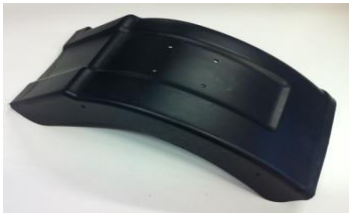

Kotflügel aus PVC Pongratz

für Hochlader oder 3-Seitenkipper, für li. Seite (Fahrers.) vorne oder re. Seite hinten. Totallänge ca. 440mm, Breite ca. 215mm eine Seite rechtwinklig, eine Seite abgerund.

Miet-Lift Art.Nr. 57038

Fr. 26.--