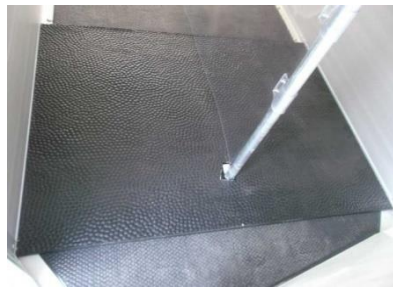

Fr. 25.--

Trittschutzplatte für Pferdeanhänger aus Kunststoff schwarz mit Nietenlöcher.
Länge 210cm, Höhe 90cm, Dicke 3,7mm.

Miet-Lift Art.Nr. 55670

Fr. 125.--

Seitenpolster für Pferdeanhänger
schwarz Böckmann, 1 Stück. Länge 135cm
Breite 25cm, Dicke 3cm, 8 Löcher für
Verschraubung.

Miet-Lift Art.Nr. 44956

Fr. 88.--

Verschleissmatt Gummi schwarz
WM Meyer 1650 x 1000mm, 42kg
ohne Einschnitte

Miet-Lift Art.Nr. 44966

Fr. 148.--

Handgriff Gummi

Lochabstand 160mm
Gesamtlänge 190mm

Miet-Lift Art.Nr. 55410