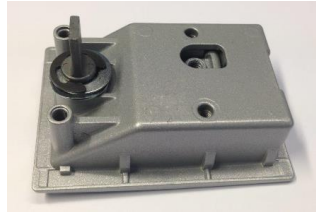

Fr. 89.--

Miet-Lift Art.Nr. 55240

Caravan-Schloss
Einbautiefe bis 30mm
aussen Schloss mit Schlüssel
innen Schloss mit Drehknopf

Fr. 89.--

Miet-Lift Art. 55255

Aussenschloss mit 2 Schlüssel und Dichtung (Caravan-Schloss). Einbautiefe bis 30mm, Länge bis 100mm, Breite 70mm.

Fr. 41.--

Miet-Lift Art. 55256

Innenschloss mit Drehknopf für Caravan-Schloss. Länge 110mm, Breite 52mm. bis 100mm, Breite 70mm.

Fr. 37.--

Miet-Lift Art. 55257

Caravan-Schloss

Einbautiefe bis 25mm
ausser Schloss mit Schlüssel
innen mit Handgriff (verriegeln mittels Handgriff)