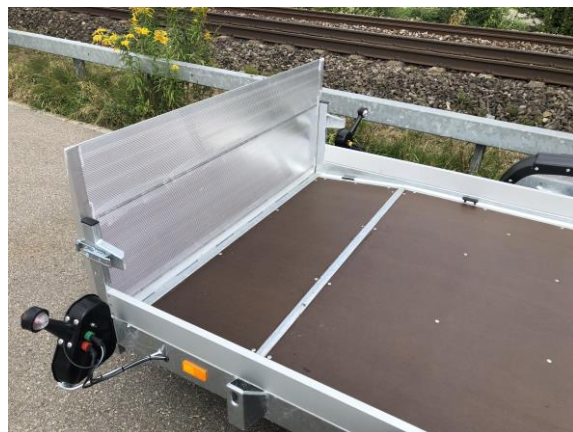

Miet-Lift Reinle AG
Im Nägelibaum 10
8352 Rätterschen-Elsau
Tel. 052/ 203 33 11
Natel 079/ 672 28 48
Fax 052/ 203 33 13
www.mietlift.ch
info@mietlift.ch

Miet - Lift

Anhänger Zügel-Lifte Hebebühnen Zelte Gas
Vermietung-Verkauf-Reparaturen

Bereifung 195/50 R13C
Stützrad, Radkeile, Kunststoffkotflügel
12-Voltbeleuchtung mit 13-poligem Stecker

Weiter Grössen und Gesamtgewichte lieferbar.