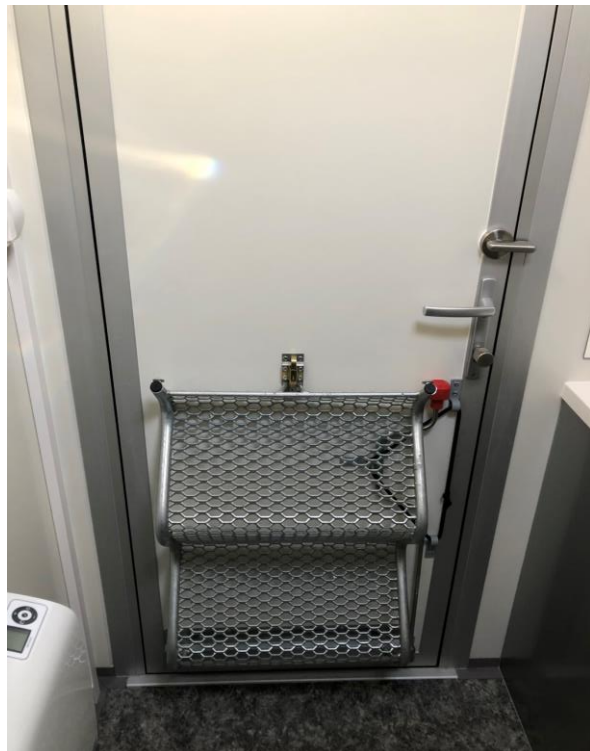

Toilettenanhänger

Vezeko

**Nettopreise
Anhängers-Center
Räterschen**

Tief- oder Hochlade-Toilettenhänger, starkes geschweisstes Chassis, feuerverzinkt. V-Deichsel, Gummifederachsen, Auflaufbremsen mit Rückfahrautomatik. Stützrad, Radkeile. 4 Ausdrehstützen, Beleuchtung 12 Volt mit 13-poligem Stecker. Thermo-Kofferaufbau aus 50mm Sandwichstahlblechplatten, Boden 60mm Sandwichplatten, Siebdruckholzboden mit PVC-Belag. Alle Grundmodelle können individuell angepasst werden.

WC - Anhänger mit Wassertoilette, Typ WC 15.26.111

Je 1 Kabine für Damen und Herren. Wandmontierte Toilette ohne sichtbare Rohrleitungen, Spülkasten eingebaut (nicht sichtbar), Waschbecken mit Unterschrank und Durchlauferhitzer, Spiegel, WC-Papierhalter, Elektroofen 230 Volt 500 Watt, Steckdosen, Innenbeleuchtung mit Schalter, zusätzlich ein Pissoir in Herrenkabine. Kunststoffboden für einfache Reinigung. Einspeisesteckdose 400 Volt, 16A, Elektroverteiler mit FL-Schutz. Frischwasserzugang 3/4-Anschluss, Abgang für Abflussrohr 100mm. Abschliessbare Türen mit verzinkten 2 Tritte zum einhängen. Dachfenster mit ausstellbarem Rachtglasfenster. Service-Klappe an Rückseite für den Zugang an die technische Geräte. Wasserschlauch 20m, Stromkabel 20m.

WC - Anhänger mit chemischer Toilette, Typ WE 2471

Je 1 Kabine für Damen und Herren. Kunststoff-Toilette mit 340 Liter Tank. Kunststoffwaschbecken mit Wasserspülung, Fusspumpe für Wasserzufuhr, Spiegel, WC- Papierhalter, Elektroofen 230 Volt, 500 Watt. Steckdose bei Türe, Innenbeleuchtung 230 Volt, Ablüftungsgitter. Kunststoffboden für einfache Reinigung

Herrentoilette mit Pissoir

Waschbecken mit Schrank und Spiegel

Damentoilette, Elektroheizung

mobile Treppe an Tür-Innenseite befestigt

Service-Klappe an Rückseite

Dachlucke

Chemisches WC